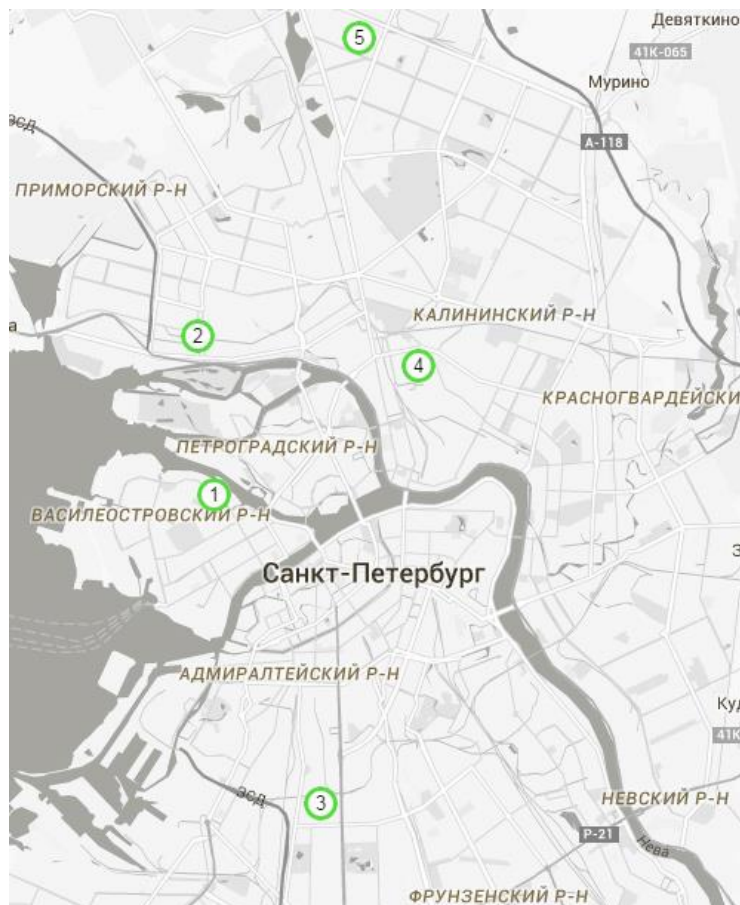

Телефон: +7 (812) 337-14-79

4. МЦ «Аквилон»

Адрес: ул. Новолитовская, 15В, 3 этаж, секция 76

Телефон: +7 (812) 335-04-29

5. МЦ «Гранд Каньон»

Адрес: ул. Шостаковича, 8, корп.1, 2 этаж, сек. 235

Телефоны: +7 (812) 610-07-74, +7 (812) 610-45-20