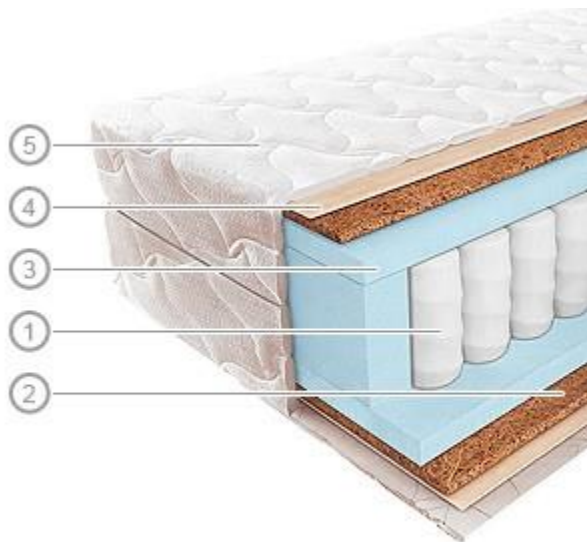

Матрас Vegas S3

Высота: 22 см

Максимальная нагрузка на 1 спальное место: 130 кг

Уровень жесткости (верхняя сторона): среднежесткий

Уровень жесткости (нижняя сторона): среднежесткий

Матрас средней жёсткости, пользующийся высокой популярностью за счёт своих ортопедических свойств. Как и другие изделия серии Vegas Special, он изготовлен из качественных наполнителей и оснащён блоком независимых пружин. Хорошо подходит для всех возрастных групп, а также для людей плотного телосложения. Дополнительную жёсткость изделию придают два слоя прессованной кокосовой койры, располагающиеся по обе стороны от пружинного блока.

Гарантия производителя: 18 месяцев

Структура:

Пружинный блок	1.	Блок независимых пружин TFK немецкого производства. 256 пружин на метр гарантируют хороший анатомический эффект.
Кокосовая койра	2.	Латексированная кокосовая койра, производимая в Нидерландах, выступает в роли жёсткой и упругой прослойки между поверхностью матраса и пружинным блоком.
Vegaflex®	3.	Высокоэластичный материал, обладающий целым набором положительных свойств. Отличная влаго- и воздухопроницаемость, комфортная степень упругости, минимальная остаточная деформация — всё это вносит свой вклад в общую составляющую комфорта.
Хлопковое полотно	4.	Наличие хлопкового полотна в конструкции изделия существенно улучшает микроклимат спального места, так как данный материал природного происхождения не нарушает естественную циркуляцию воздуха.
Чехол	5.	Чехол очень просто снимается с матраса благодаря удобной молнии-застёжке. Будучи изготовленным из плотной трикотажной ткани Jersey, он не боится ни загрязнений, ни многочисленных стирок.